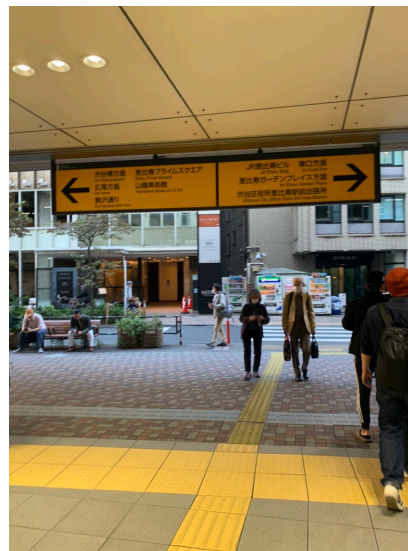

# JR 恵比寿駅→アイグッツ

①JR恵比寿駅  
【西口】から出る

②改札を出て右に曲がる

③矢印右手の  
ガーデンプレイス方面へ進む

④突き当たりまで進み、  
セブンイレブンの角を左折

⑤直進し、横断歩道を  
ルノアール側に渡る

⑥ルノアール右手の道を進む

⑦直進し、最初の信号を右折  
(目印はセブンイレブン)

⑧左手に見える『恵比寿スクエア』  
6Fにアイグッツがございます。

! " # \$ % " & ' ! ( ) \* + ,

! " # \$ % & # ' ( ) ! \* + , - . / + O

1 "#&# ' ( 2, 345678 9: ; <=5( ; >?@AO

BCD<=3 EFGHI JKL 4MN6O

PQRS?TU678 VWHKJ WH3X; YZ

+ ,

[ \ 6] 8 ^ \_ ' a ; bcdFbe5fO